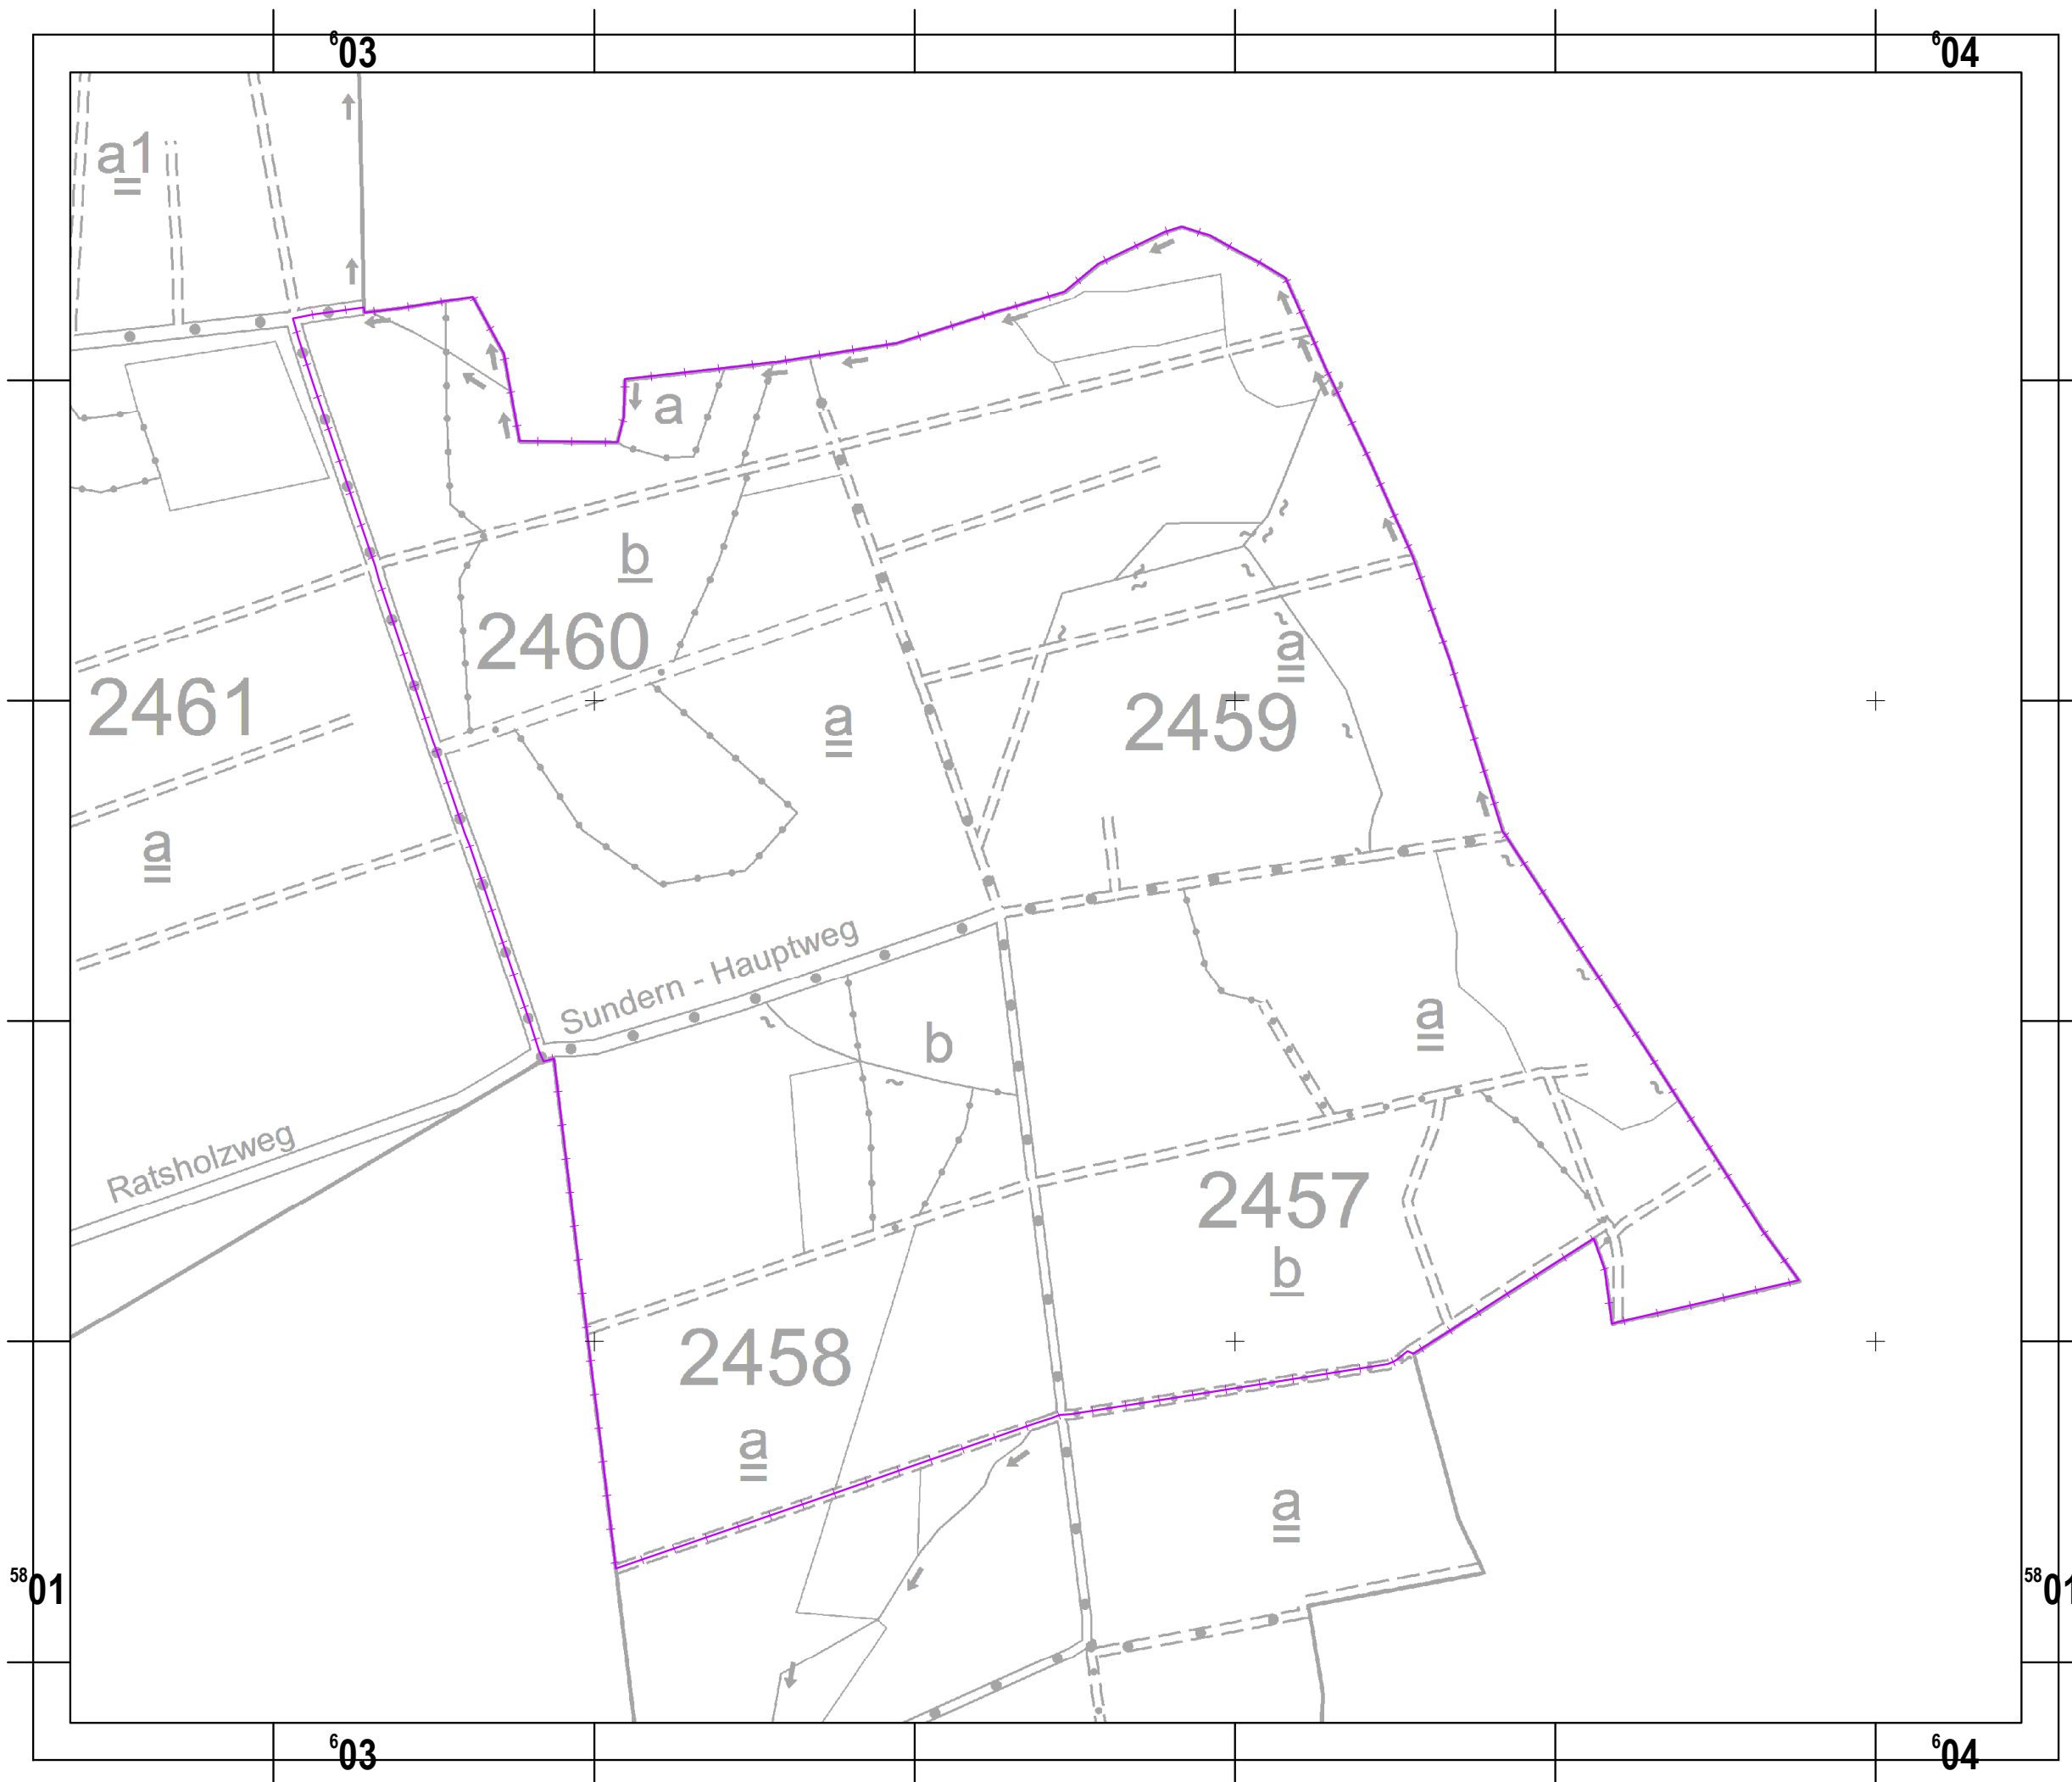

Abteilungsgrenzen

Niedersächsisches Forstamt
Wolfenbüttel

Revierförsterei
Barnbruch

Vogelschutzgebiet Laubwälder zwischen
Braunschweig und Wolfsburg (VSG 48)
- Teilgebiet NSG Thuner Sundern -

1:4.000

Legende

 Außengrenze Naturschutzgebiet / Planungsraum

Quelle:
Auszug aus den Geobasisdaten der Niedersächsischen Vermessungs-
und Katasterverwaltung, © 2022

Herausgegeben zum Stichtag vom
Niedersächsischen Forstplanungsamt Wolfenbüttel

Kartierer: Weinrich

Druck: 12.10.2022

Vervielfältigung nur mit Erlaubnis des Herausgebers