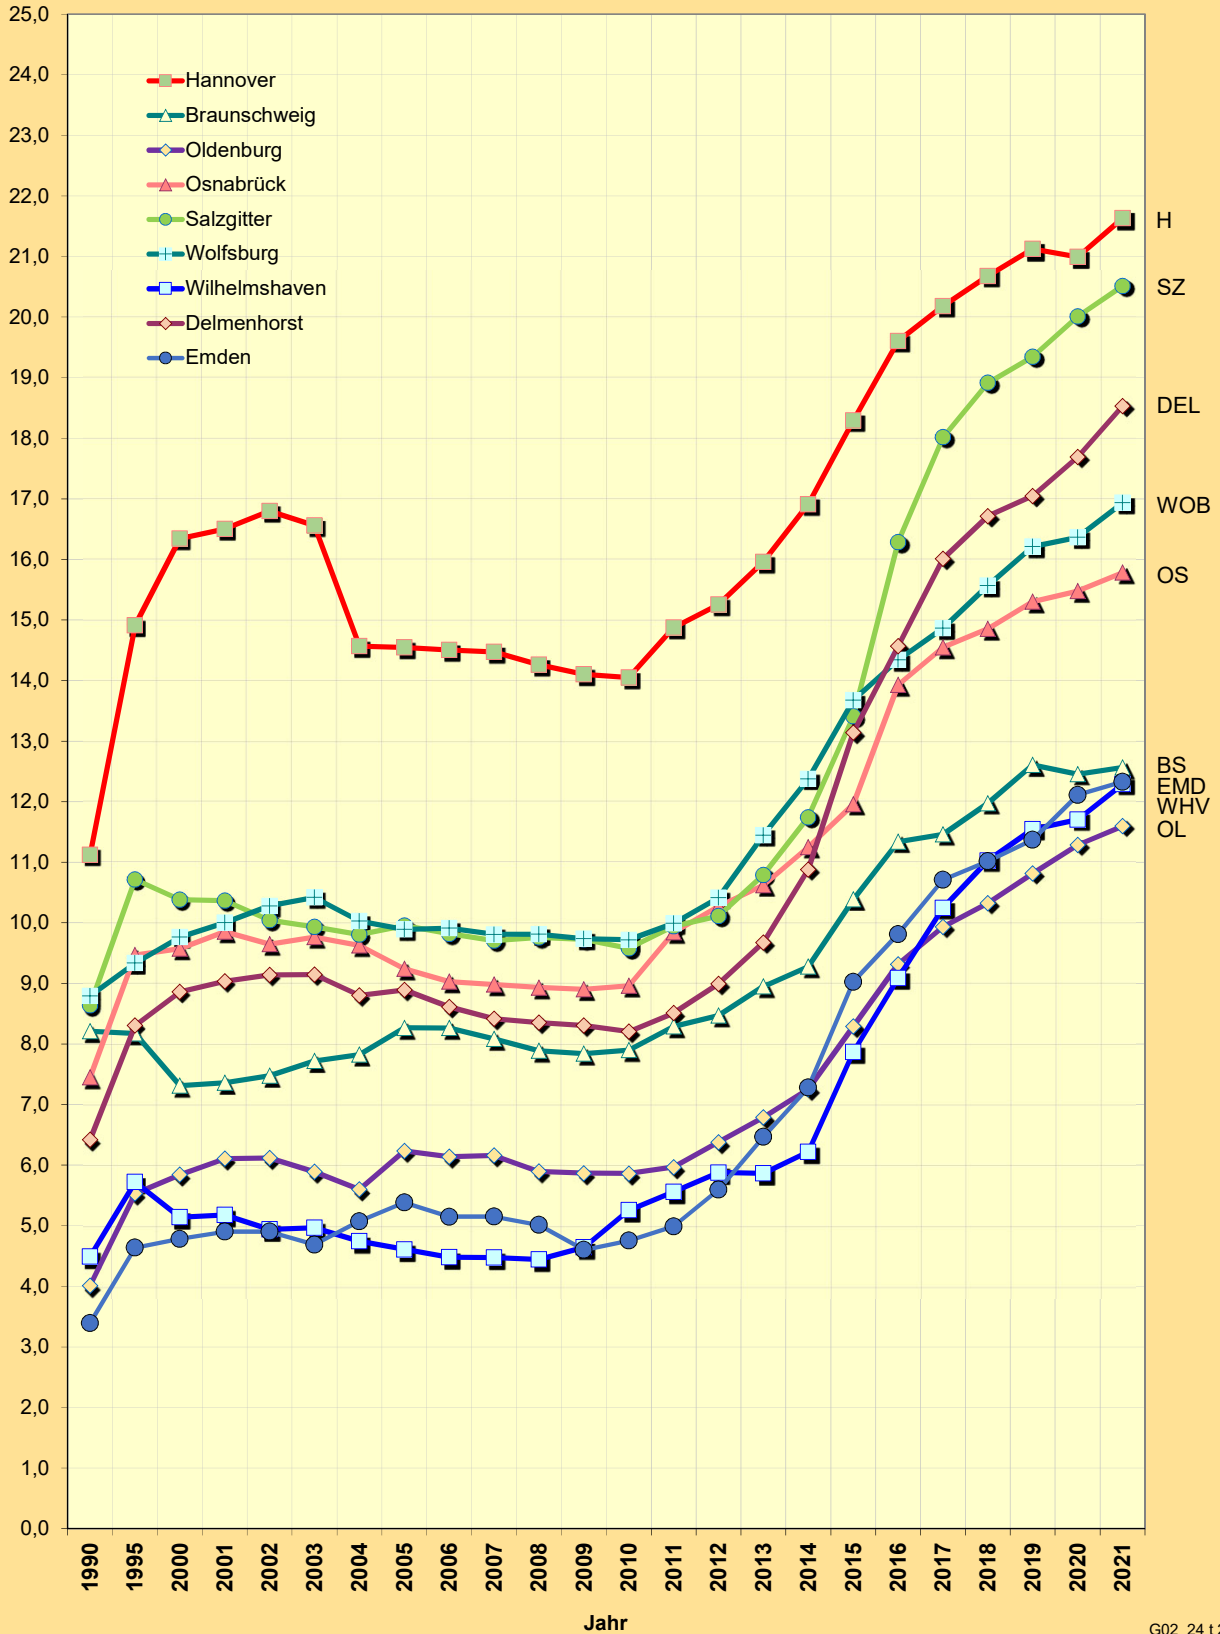

Entwicklung der Ausländerzahlen in den kreisfreien Städten Niedersachsens (Quelle: Ausländerzentralregister)

Anzahl Personen

G02_24 t 1

Entwicklung der Ausländerzahlen in den kreisfreien Städten Niedersachsens (Quelle: Ausländerzentralregister)

Anteil in Prozent

G02_24 t 2

Entwicklung der Ausländerzahlen in den kreisfreien Städten Niedersachsens (Quelle: Ausländerzentralregister)

Indexwerte
1990=100

G02_24 t 3