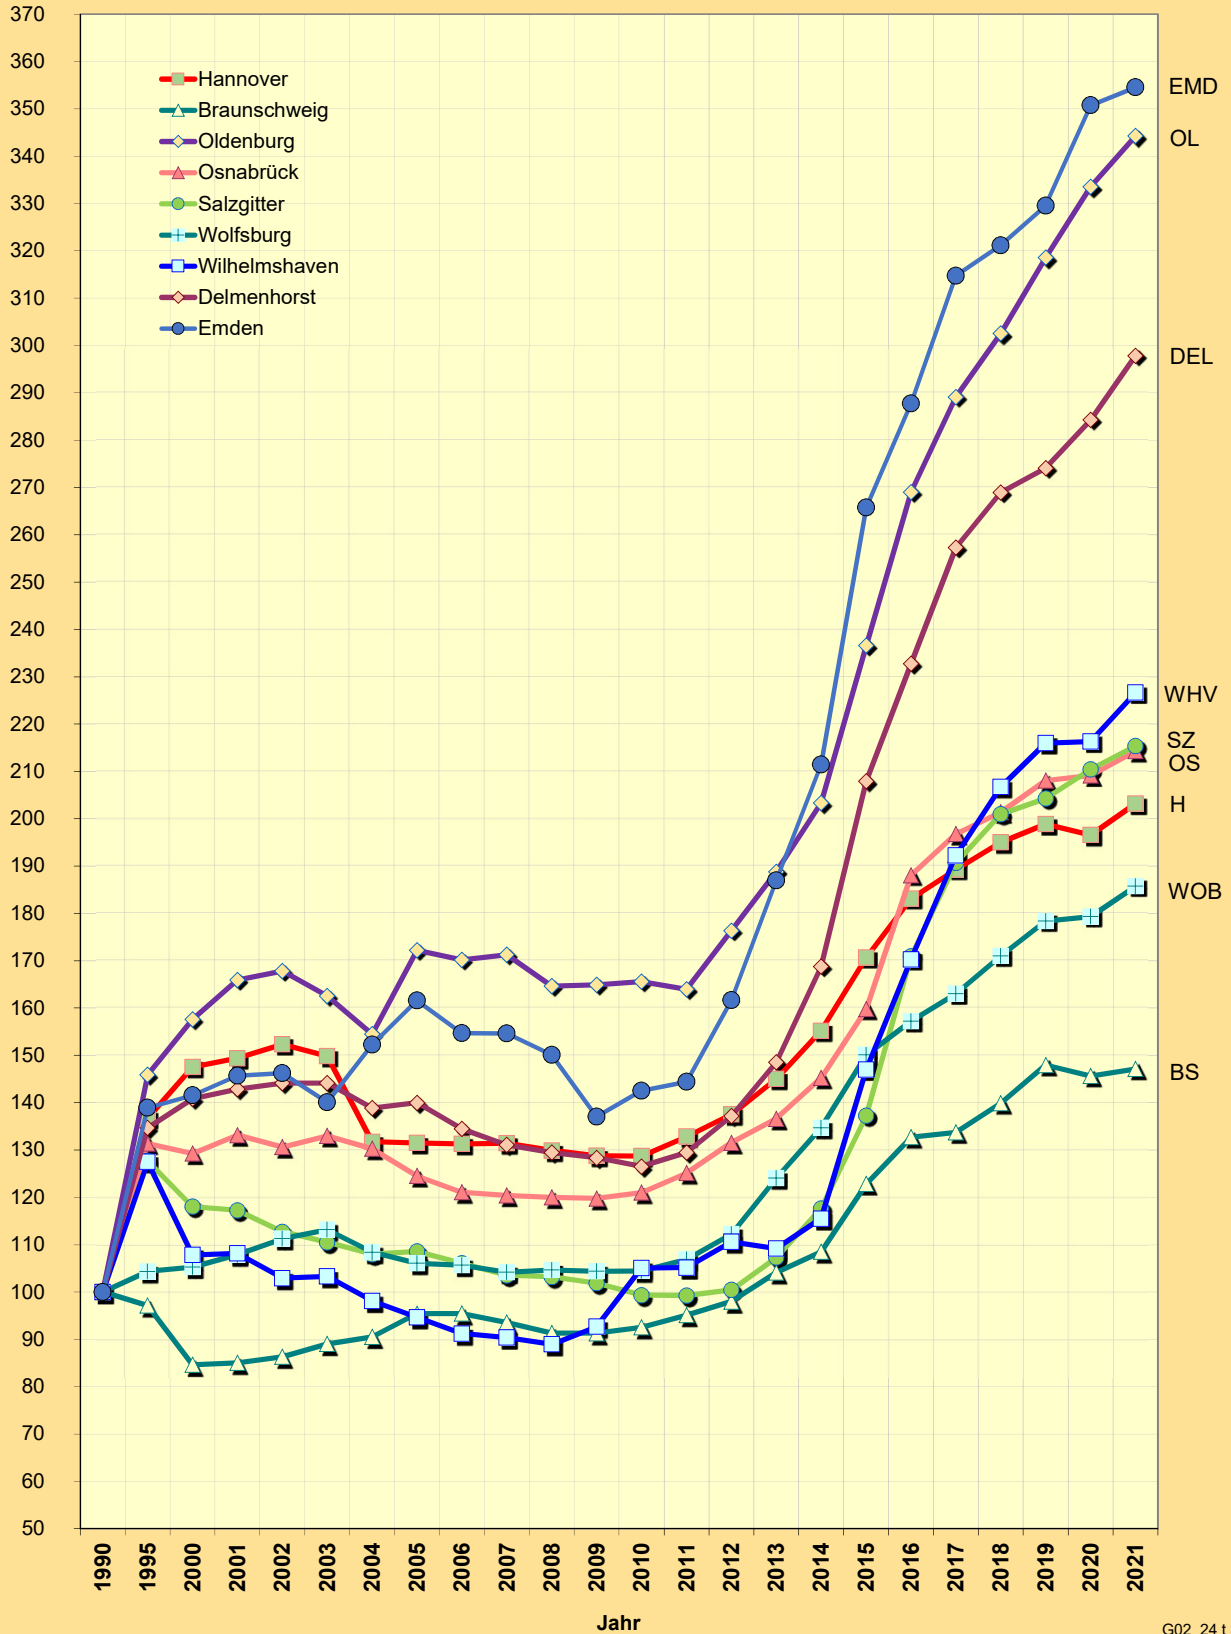

Entwicklung der Ausländerzahlen in den kreisfreien Städten Niedersachsens (Quelle: Ausländerzentralregister)

Anzahl Personen

G02_24 t 1

Entwicklung der Ausländerzahlen in den kreisfreien Städten Niedersachsens (Quelle: Ausländerzentralregister)

Anteil in Prozent

G02_24 t 2

Entwicklung der Ausländerzahlen in den kreisfreien Städten Niedersachsens (Quelle: Ausländerzentralregister)

Indexwerte
1990=100

G02_24 t 3