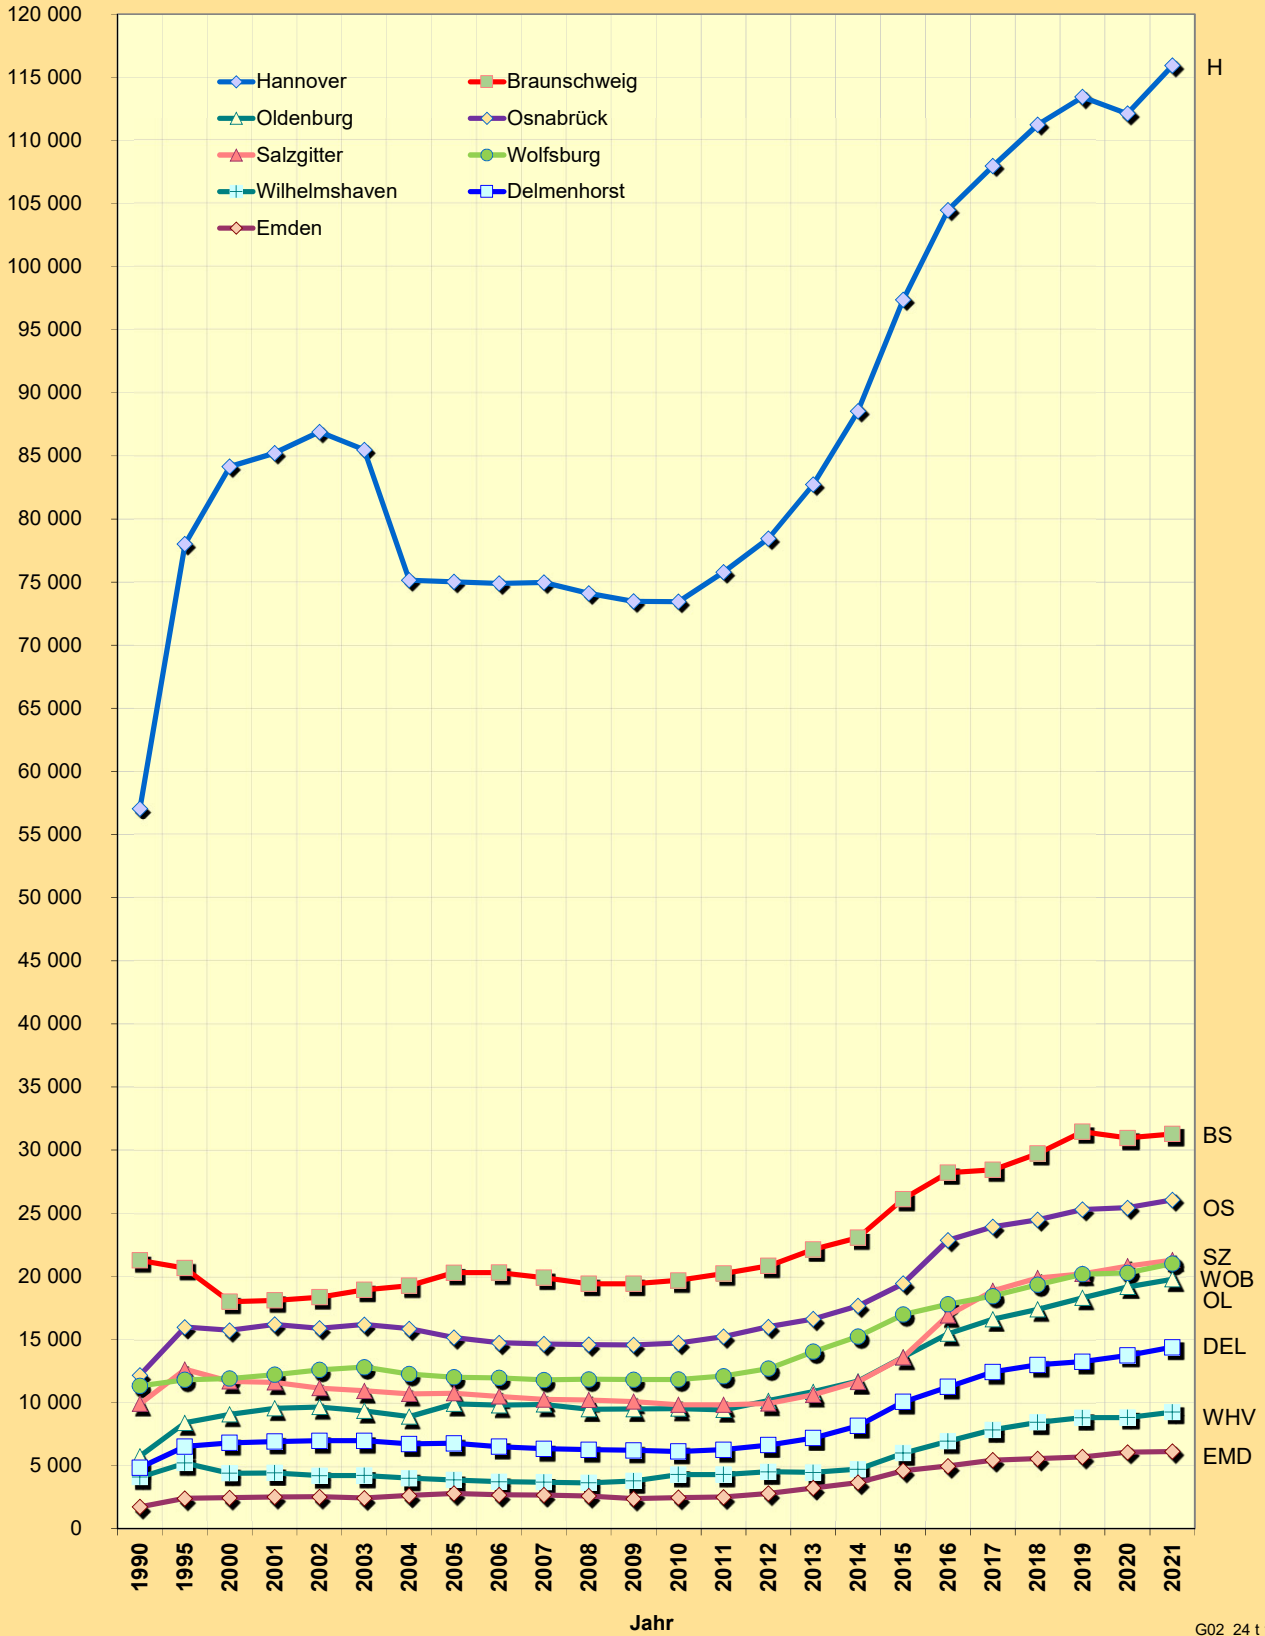

Entwicklung der Ausländerzahlen in den kreisfreien Städten Niedersachsens (Quelle: Ausländerzentralregister)

Anzahl Personen

G02_24 t 1

Entwicklung der Ausländerzahlen in den kreisfreien Städten Niedersachsens (Quelle: Ausländerzentralregister)

Anteil in Prozent

G02_24 t 2

Entwicklung der Ausländerzahlen in den kreisfreien Städten Niedersachsens (Quelle: Ausländerzentralregister)

Indexwerte
1990=100

G02_24 t 3