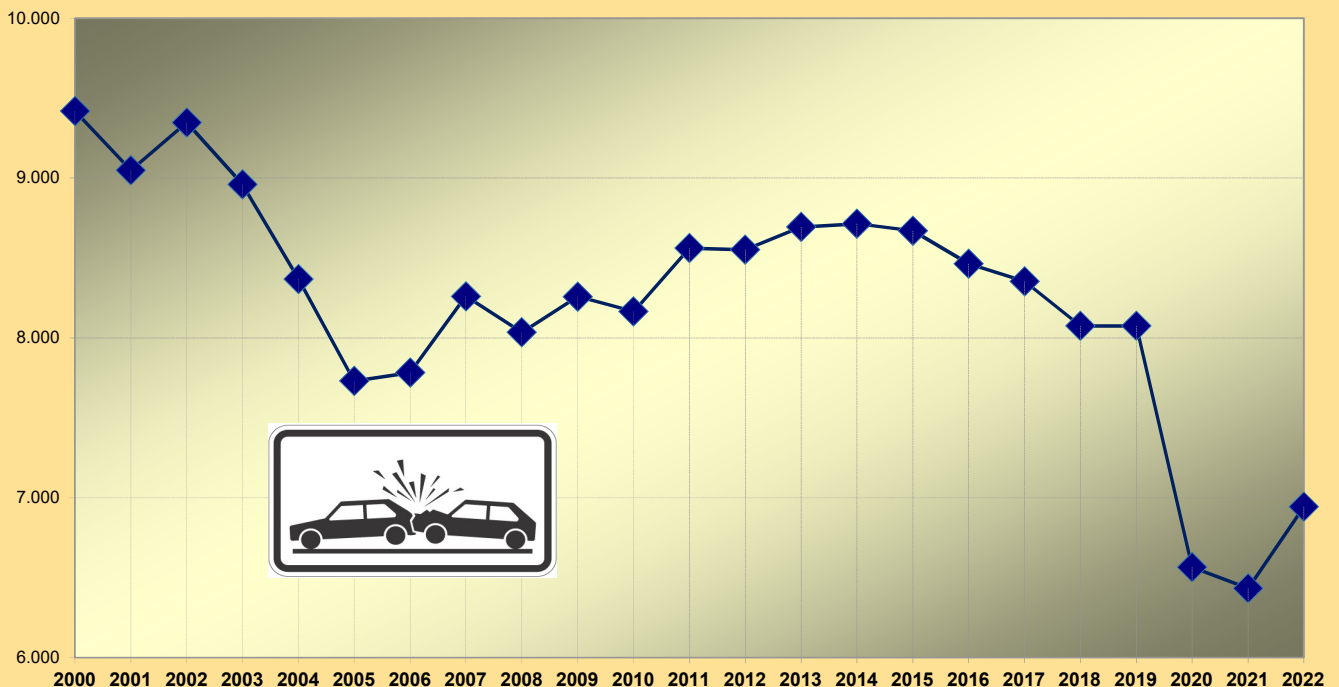

10_11 Straßenverkehrsunfälle, Getötete und Verletzte

Quelle: Polizeiinspektion Braunschweig

Jahr	Getötete Personen				Verletzte Personen				Bagatellunfälle	Straßenverkehrsunfälle gesamt
	bis 15 Jahre	über 15 Jahre	Ins-gesamt	auf 100.000 Einwohner	bis 15 Jahre	über 15 Jahre	Ins-gesamt	auf 100.000 Einwohner		
	1	2	3	4	5	6	7	8		
2000	-	19	19	7,9	95	1 335	1 430	595,2	7 843	9 419
2001	-	6	6	2,5	88	1 181	1 269	529,1	7 579	9 049
2002	.	.	10	4,2	78	1 154	1 232	514,5	7 905	9 347
2003	-	5	5	2,1	81	1 192	1 273	532,6	7 517	8 961
2004	-	.	.	1,3	103	1 064	1 167	487,7	7 023	8 369
2005	-	7	7	2,9	66	1 001	1 067	444,3	6 469	7 731
2006	.	.	12	5,0	79	991	1 070	445,5	6 520	7 783
2007	-	3	3	1,2	79	1 119	1 198	498,1	6 939	8 261
2008	-	8	8	3,3	79	1 081	1 160	482,3	6 771	8 036
2009	-	6	6	2,5	76	1 036	1 112	462,3	7 055	8 259
2010	-	5	5	2,1	71	933	1 004	412,6	7 050	8 165
2011	.	.	4	1,6	85	1 086	1 171	478,3	7 350	8 562
2012	-	8	8	3,2	81	1 064	1 145	464,1	7 321	8 552
2013	-	4	4	1,6	81	1 134	1 215	489,1	7 473	8 694
2014	-	8	8	3,2	80	1 105	1 185	475,0	7 472	8 715
2015	-	6	6	2,4	75	1 046	1 121	443,5	7 545	8 670
2016	-	.	.	0,8	81	1 037	1 118	449,9	7 319	8 464
2017	-	7	7	2,8	58	1 067	1 125	452,7	7 179	8 354
2018	-	4	4	1,6	71	1 002	1 073	426,8	6 965	8 075
2019	-	11	11	4,4	82	995	1 077	431,8	6 955	8 076
2020	1	3	4	1,6	54	806	860	345,9	5 682	6 565
2021	-	4	4	1,6	51	784	835	335,9	5 584	6 433
2022	-	2	2	0,8	66	950	1 016	403,5	5 859	6 944

Straßenverkehrsunfälle in Braunschweig

Quelle: Polizeiinspektion Braunschweig

G10_11