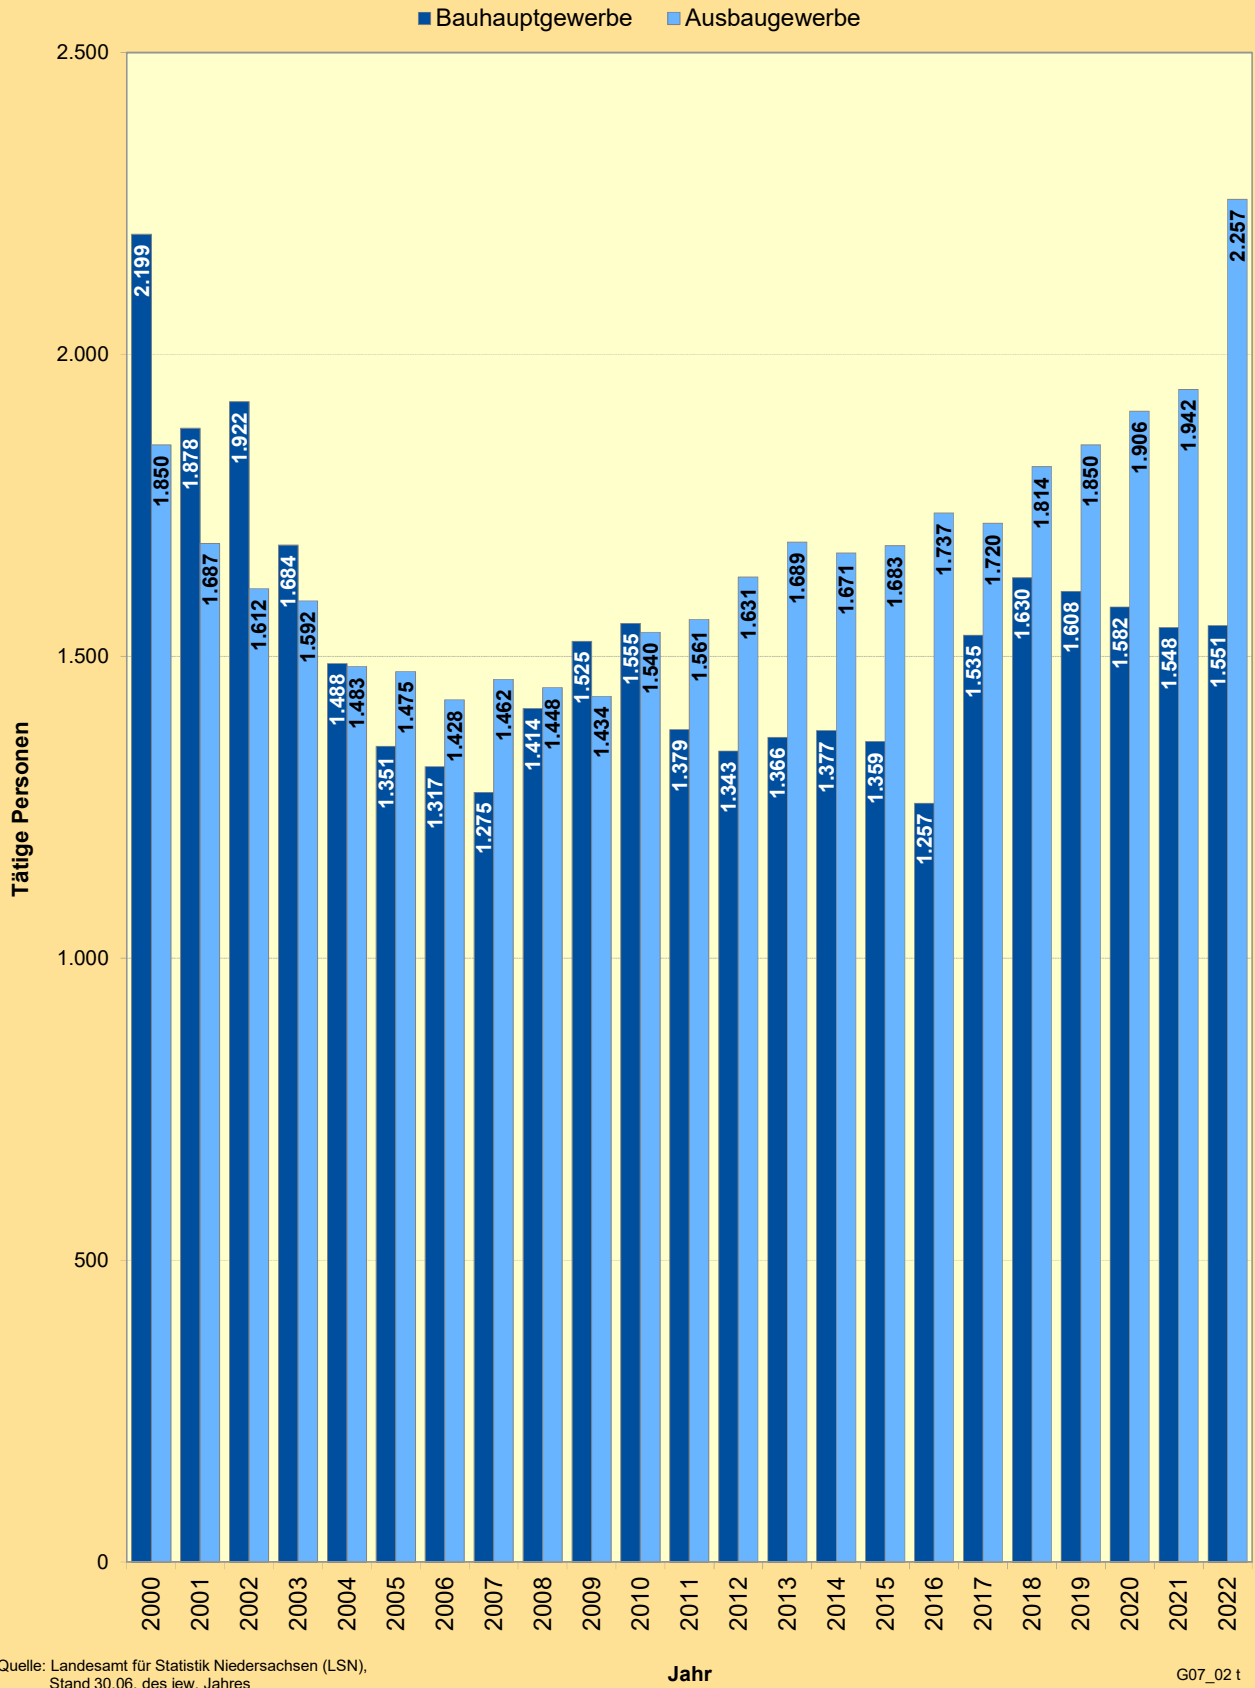

Tätige Personen im Bauhaupt- und Ausbaugewerbe in Braunschweig

Quelle: Landesamt für Statistik Niedersachsen (LSN), Stand 30.06. des jew. Jahres

G07_02 t