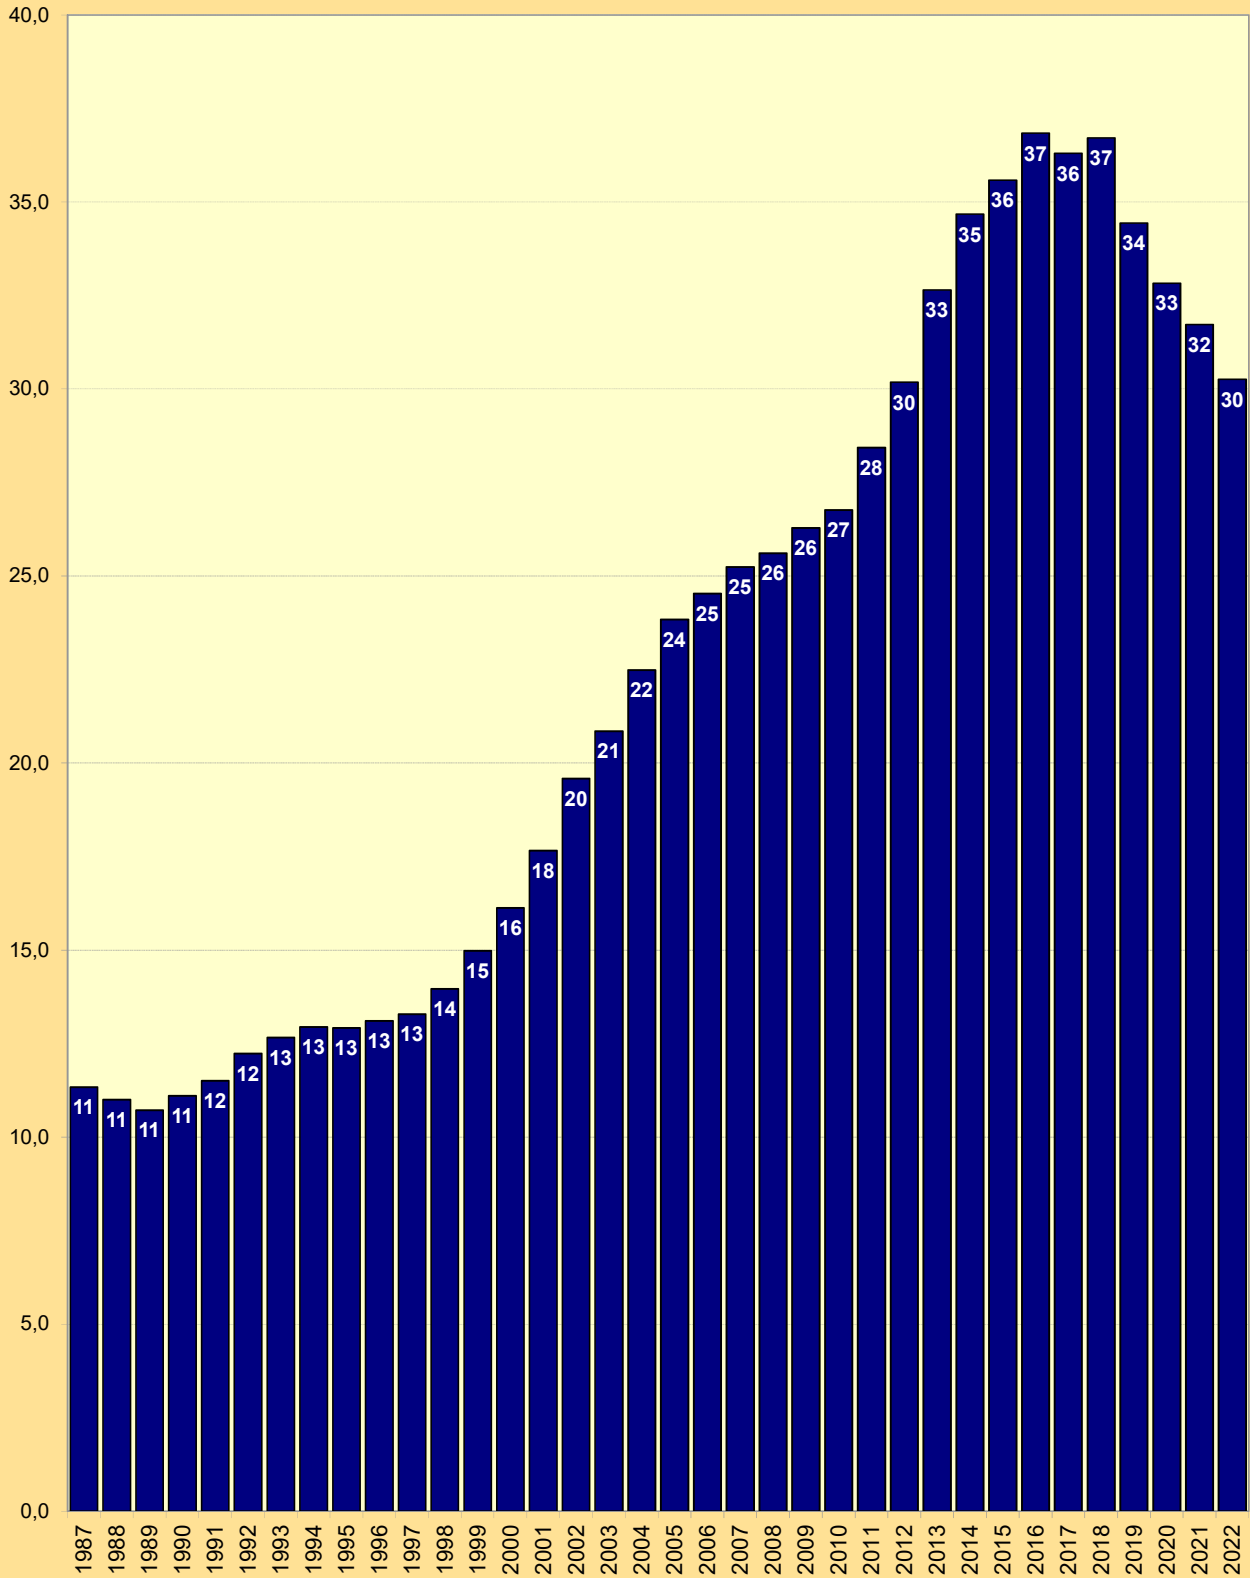

### PKW in Braunschweig nach Kraftstoffart - Anteil PKW mit Diesel-Motor -

Anteil an allen PKW in vH

Quelle: TDS, Kraftfahrt-Bundesamt  
) ab 2011 Benzin incl. Gas, Ethanol

G19\_12 t